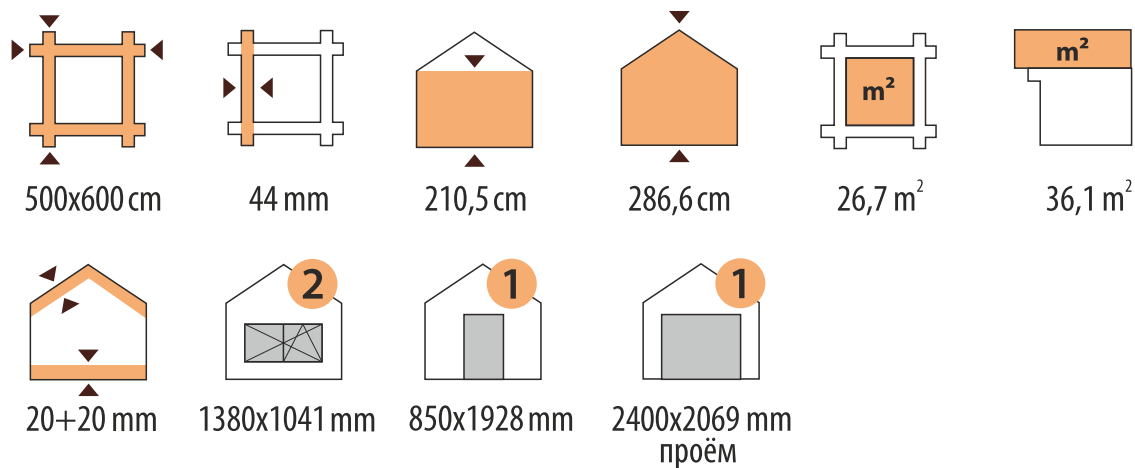

Ворота в комплект не входят
Gate not included
Tor nicht inbegriffen