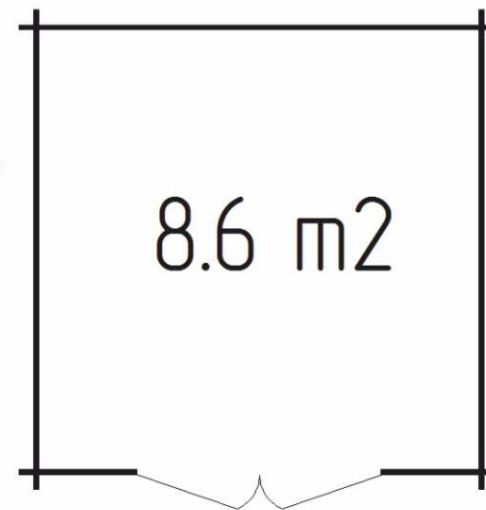

Mara

300x300 cm

34 mm

203,2 cm

229 cm

8,6 m²

13 m²

20+20 mm

1610x1928 mm