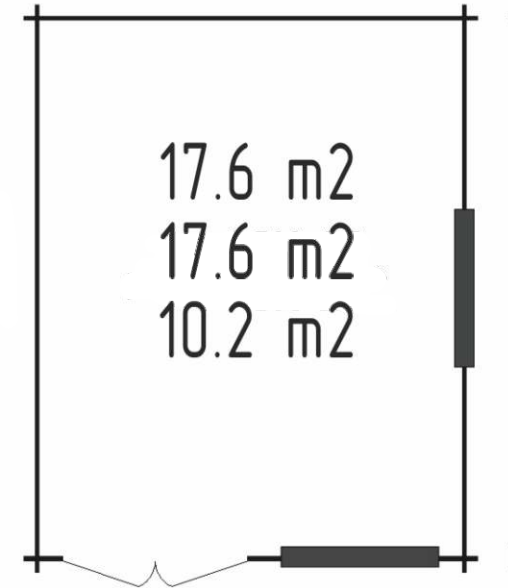

# Alex

600x600 cm

44 mm

201,5 cm

307 cm

31,7 m<sup>2</sup>

41,2 m<sup>2</sup>

20+20 mm

# Gloria

500x500 cm

34 mm

207,8 cm

269,4 cm

22,6 m<sup>2</sup>

24 m<sup>2</sup>

20+20 mm

1380x1041 mm

1610x1928 mm

# Lillian

400x500 cm  
 500x400 cm  
 400x300 cm

34 mm

207,1 cm

268,1 cm

17,6 m<sup>2</sup>  
 17,6 m<sup>2</sup>  
 10,2 m<sup>2</sup>

26,8 m<sup>2</sup>  
 26,8 m<sup>2</sup>  
 16,9 m<sup>2</sup>

20+20 mm